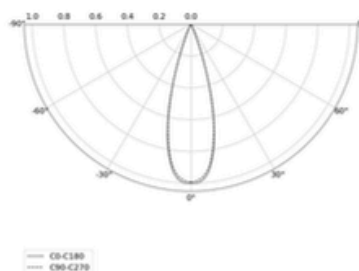

LED | 3000 K | >90 | SDCM ≤ 3 | 50.000 h L80 B10 | IP20 | ON/OFF | 220-240V 50-60Hz |  |  |

TECHNICAL DATA

Power:	9.5 W CC HO (High output)	Mounting:	Suspended direct (flat ceiling cup), L1500 mm
Flux:	504 lm	Power supply:	220-240V, 50-60Hz
CCT:	3000 K	Control:	ON/OFF
CRI:	>90	Protection class:	I
SDCM:	≤ 3	IP:	IP20
Durability of LED sources:	50.000 h, L80 B10	Material:	Die-cast aluminum
Diffuser:	Medium beam (UGR<19)	Finishing:	powder coated: forrest (RAL6005), black (RAL9004)

TECHNICAL DRAWING

Dimensions: 180 mm

Standard ceiling cup

Flat ceiling cup

PHOTOMETRIC DATA

Disclaimer

Alle technische gegevens, evenals gewichts- en afmetingsspecificaties, zijn gebaseerd op standaardwaarden. Wij behouden ons het recht om technische wijzigingen aan te brengen. Productafbeeldingen dienen ter illustratie en kunnen afwijken van het origineel.